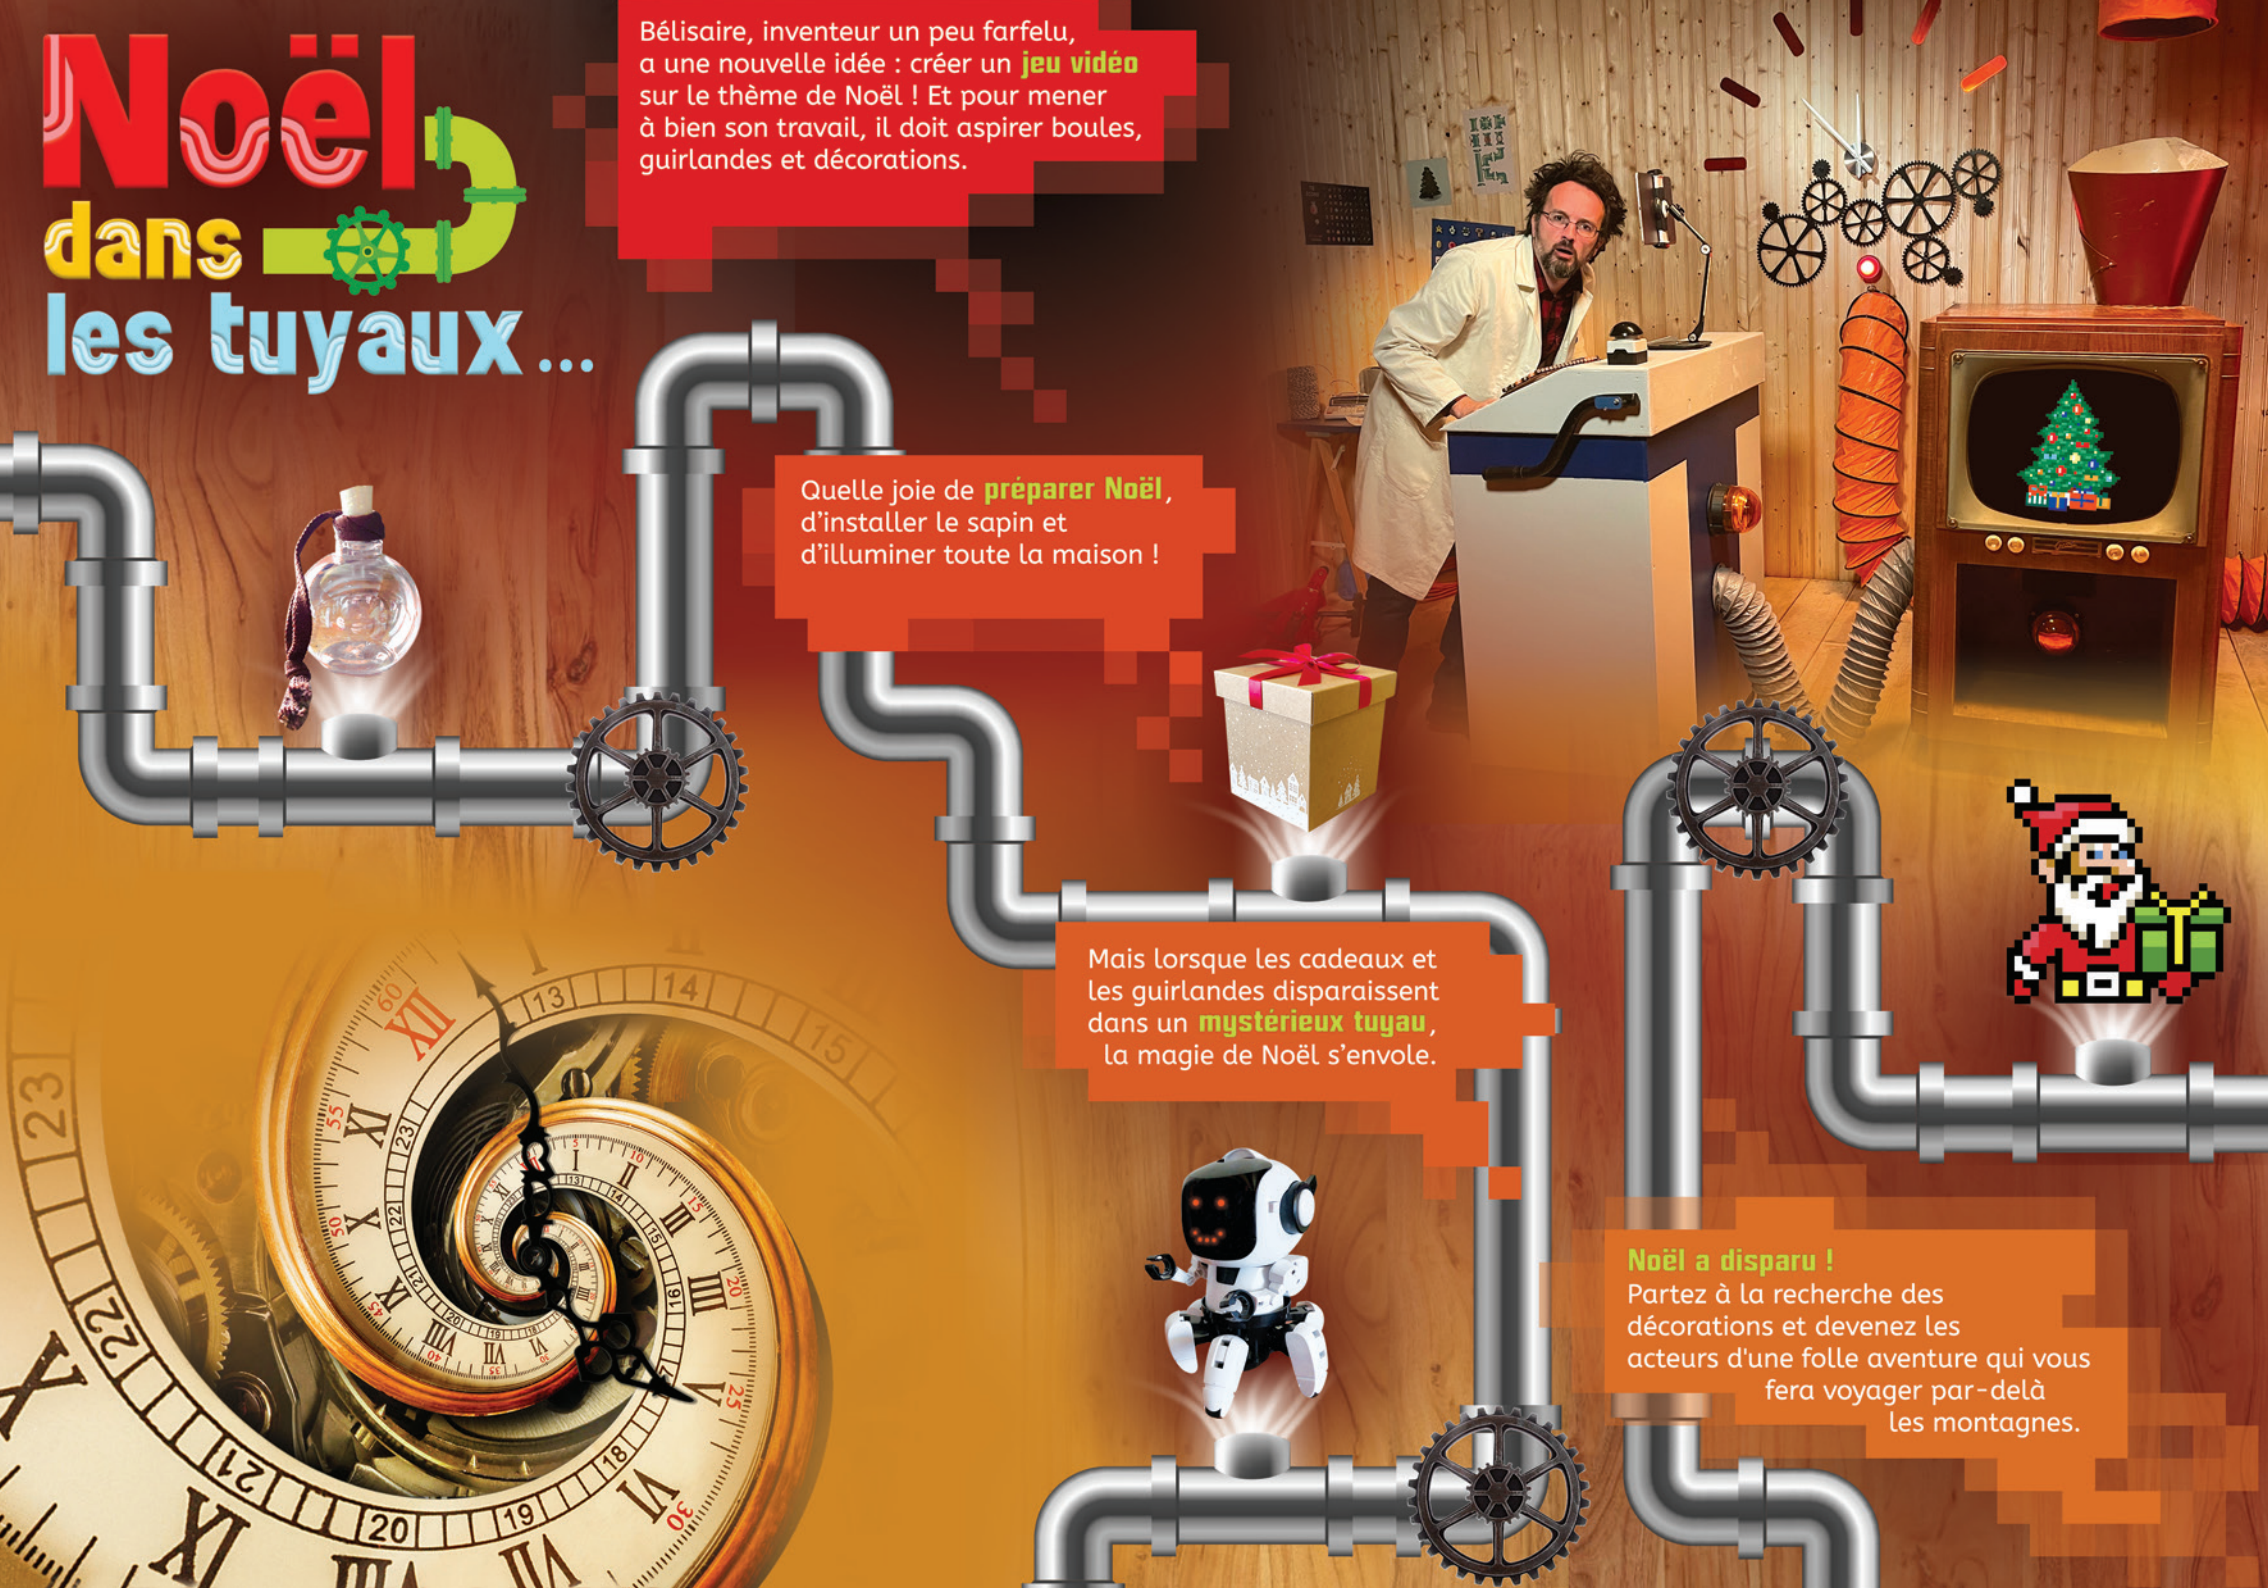

La lumière s'éteint,
quelques notes
de musique et la
magie de Noël
commence...

VOTRE PROCHAIN
SPECTACLE DE NOËL INTERACTIF

Noël dans les tuyaux...

www.planetemomes.fr

Noël dans les tuyaux...

Bélaire, inventeur un peu farfelu, a une nouvelle idée : créer un **jeu vidéo** sur le thème de Noël ! Et pour mener à bien son travail, il doit aspirer boules, guirlandes et décorations.

Quelle joie de **préparer Noël**, d'installer le sapin et d'illuminer toute la maison !

Mais lorsque les cadeaux et les guirlandes disparaissent dans un **mystérieux tuyau**, la magie de Noël s'envole.

Noël a disparu !
Partez à la recherche des décorations et devenez les acteurs d'une folle aventure qui vous fera voyager par-delà les montagnes.

Chaque enfant spectateur recevra **en CADEAU un CD original** de cette incroyable aventure de Noël.

**POUR RÉSERVER
VOTRE SPECTACLE :**

AUTRES SPECTACLES DISPONIBLES

LE NOËL ENCHANTÉ DU YÉTOÙ

LA FOLLE VADROUILLE DE NOËL